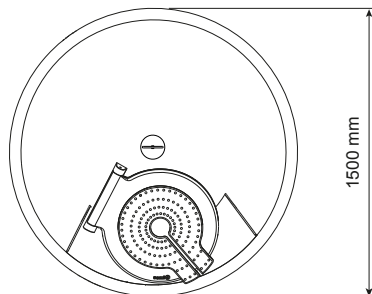

Špecifikácia

- vyrobené z vysokohustotného polyetylénu,
- všetky ocelové diely sú žiarovo zinkované,
- skladajú sa z vonkajšieho sila zabudovaného v zemi (1350mm) a vnútorného vyberateľného kontajnera, valcový tvar.

Základné varianty

- textilný vak alebo pevné vnútorné silo,
- štandardné veko alebo bezpečnostný vhadzovací otvor,
- vonkajšie obloženie wood alebo urban.

SemiQ 5,0 wood - referencie Valašské Meziříčí

Typ	SemiQ 1,5	SemiQ 3,0	SemiQ 5,0
objem (m ³)	1,5	3,0	5,0
rozmery: Ø x V (mm)	1150 x 2510	1500 x 2700	1900 x 2770

ELKOPLAST
PRODUKT

SemiQ 1,5

SemiQ 3,0

SemiQ 5,0

Typy viek

Štandardné veko

Dvojité štandardné veko

Bezpečnostný vhod

Vhadzovacie otvory

Ø 165 mm

Ø 180 mm

Ø 500 mm

200 x 250 mm

200 x 420 mm

SemiQ 5,0 wood celkový pohľad

SemiQ 5,0 urban prierez konštrukcie