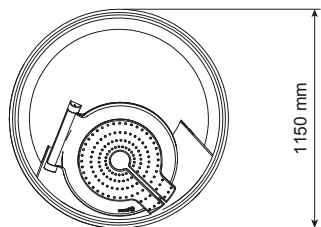

Špecifikácia

- vyrobené z vysokohustotného polyetylénu,
- všetky ocelové diely sú žiarovo zinkované,
- skladajú sa z vonkajšieho sila zabudovaného v zemi (1350mm) a vnútorného vyberateľného kontajnera, valcový tvar.

Základné varianty

- textilný vak alebo pevné vnútorné silo,
- štandardné veko alebo bezpečnostný vhadzovací otvor,
- vonkajšie obloženie wood alebo urban.

SemiQ 5,0 wood - referencie Valašské Meziříčí

Typ	SemiQ 1,5	SemiQ 3,0	SemiQ 5,0
objem (m ³)	1,5	3,0	5,0
rozmery: Ø x V (mm)	1150 x 2510	1500 x 2700	1900 x 2770

ELKOPLAST
PRODUKT

SemiQ 1,5

SemiQ 3,0

SemiQ 5,0

Typy viek

Štandardné veko

Dvojité štandardné veko

Bezpečnostný vhod

Vhadzovacie otvory

Ø 165 mm

Ø 180 mm

Ø 500 mm

200 x 250 mm

200 x 420 mm

SemiQ 5,0 wood celkový pohľad

SemiQ 5,0 urban prierez konštrukcie