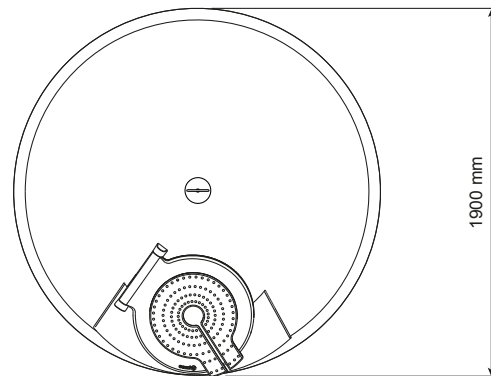

Základné varianty

- textilný vak alebo pevné vnútorné silo,
- štandardné veko alebo bezpečnostný vhadzovací otvor,
- vonkajšie obloženie wood alebo urban.

SemiQ 5,0 wood - referencie Valašské Meziříčí

Typ	SemiQ 1,5	SemiQ 3,0	SemiQ 5,0
objem (m ³)	1,5	3,0	5,0
rozmery: Ø x V (mm)	1150 x 2510	1500 x 2700	1900 x 2770

ELKOPLAST
PRODUKT

SemiQ 1,5

SemiQ 3,0

SemiQ 5,0

Typy viek

Štandardné veko

Dvojité štandardné veko

Bezpečnostný vhod

Vhadzovacie otvory

Ø 165 mm

Ø 180 mm

Ø 500 mm

200 x 250 mm

200 x 420 mm

SemiQ 5,0 wood celkový pohľad

SemiQ 5,0 urban prierez konštrukcie