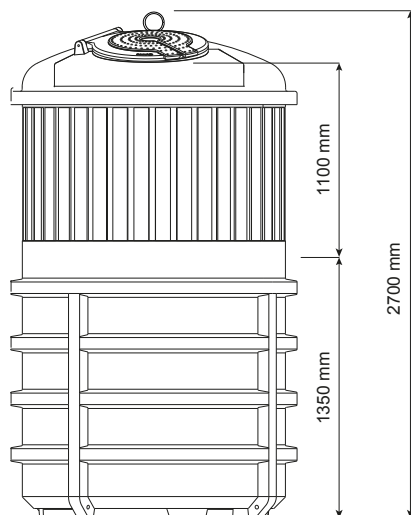

Špecifikácia

- vyrobené z vysokohustotného polyetylénu,
- všetky ocelové diely sú žiarovo zinkované,
- skladajú sa z vonkajšieho sila zabudovaného v zemi (1350mm) a vnútorného vyberateľného kontajnera, valcový tvar.

Základné varianty

- textilný vak alebo pevné vnútorné silo,
- štandardné veko alebo bezpečnostný vhadzovací otvor,
- vonkajšie obloženie wood alebo urban.

SemiQ 5,0 wood - referencie Valašské Meziříčí

Typ	SemiQ 1,5	SemiQ 3,0	SemiQ 5,0
objem (m ³)	1,5	3,0	5,0
rozmery: Ø x V (mm)	1150 x 2510	1500 x 2700	1900 x 2770

ELKOPLAST
PRODUKT

SemiQ 1,5

SemiQ 3,0

SemiQ 5,0

Typy viek

Štandardné veko

Dvojité štandardné veko

Bezpečnostný vhod

Vhadzovacie otvory

Ø 165 mm

Ø 180 mm

Ø 500 mm

200 x 250 mm

200 x 420 mm

SemiQ 5,0 wood celkový pohľad

SemiQ 5,0 urban prierez konštrukcie