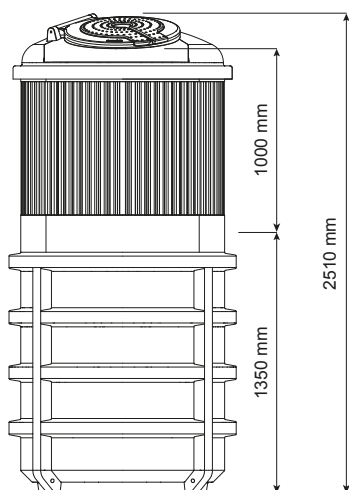

SemiQ 1,5

SemiQ 3,0

SemiQ 5,0

Typy viek

Štandardné veko

Dvojité štandardné veko

Bezpečnostný vhod

Vhadzovacie otvory