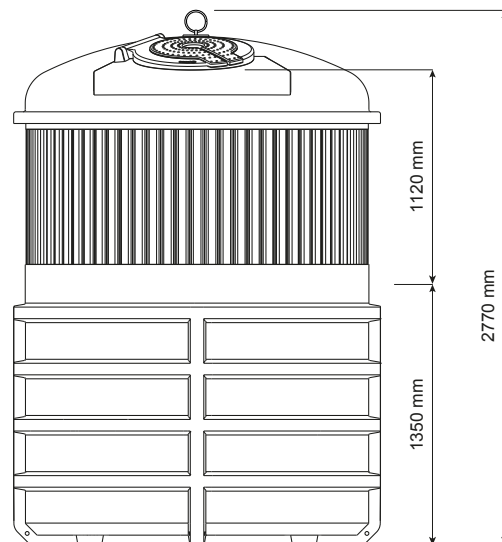

Špecifikácia

- vyrobené z vysokohustotného polyetylénu,
- všetky ocelové diely sú žiarovo zinkované,
- skladajú sa z vonkajšieho sila zabudovaného v zemi (1350mm) a vnútorného vyberateľného kontajnera, valcový tvar.

Základné varianty

- textilný vak alebo pevné vnútorné silo,
- štandardné veko alebo bezpečnostný vhadzovací otvor,
- vonkajšie obloženie wood alebo urban.

SemiQ 5,0 wood - referencie Valašské Meziříčí

Typ	SemiQ 1,5	SemiQ 3,0	SemiQ 5,0
objem (m ³)	1,5	3,0	5,0
rozmery: Ø x V (mm)	1150 x 2510	1500 x 2700	1900 x 2770

ELKOPLAST
PRODUKT

SemiQ 1,5

SemiQ 3,0

SemiQ 5,0

Typy viek

Štandardné veko

Dvojité štandardné veko

Bezpečnostný vhod

Vhadzovacie otvory

Ø 165 mm

Ø 180 mm

Ø 500 mm

200 x 250 mm

200 x 420 mm

SemiQ 5,0 wood celkový pohľad

SemiQ 5,0 urban prierez konštrukcie